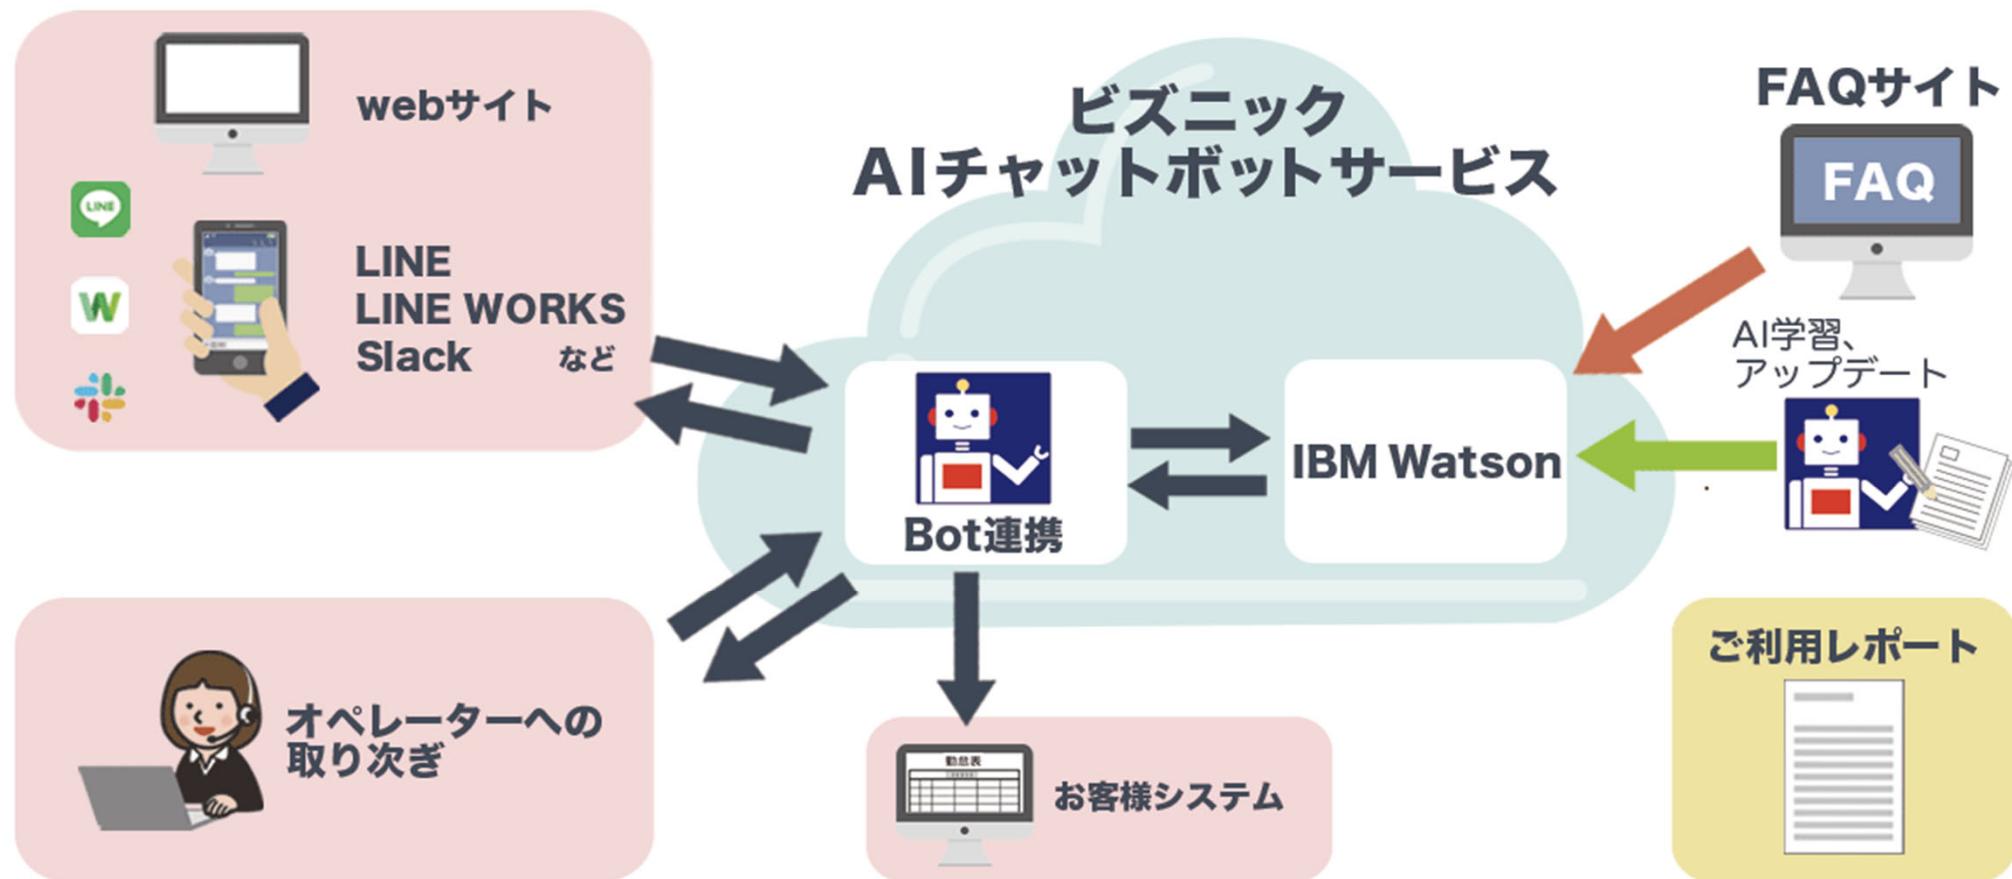

G I G A スクール・A I アシスタントの仕組み

※利用料金：月額 8 万円～/校（初期設定費用は別途お見積り）

※IBM WatsonはIBM社の登録商標です。

Copyright © 2021 Bizuniq, Inc. All rights reserved.